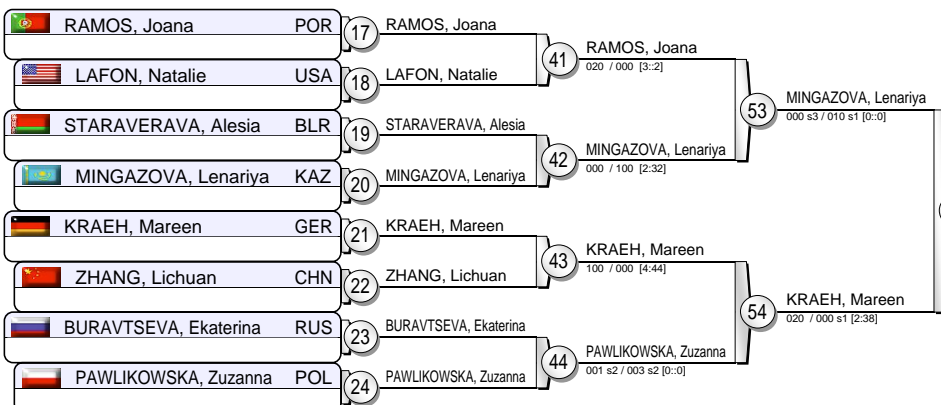

## Results

- HORMIGO, Ana POR
- WU, Shugen CHN
- SUMEYYE, Akkus TUR
- LIMA, Taciana BRA
- MOSCATT, Valentina ITA
- DUMITRU, Violeta ROU
- KEARNEY, Lisa IRL
- LESHCHANKA, Volha BLR

BORTOLOTTO

# EJU World Cup Women Prague 2011

(CZE Prague, 26-27 February 2011)

**-52 kg**  
33 Judoka

**Pool A**

**Pool B**

**Pool C**

**Pool D**

HE, Hongmei 100 s1 / 000 s1 [0:0] 67