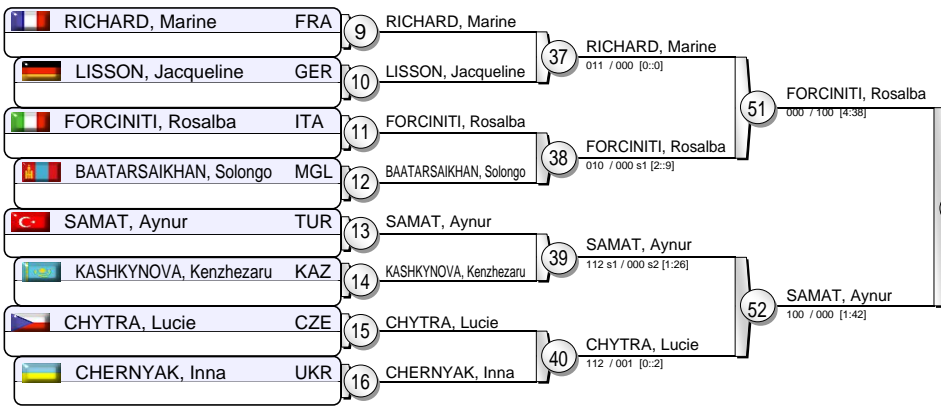

## Results

- HORMIGO, Ana POR
- WU, Shugen CHN
- SUMEYYE, Akkus TUR
- LIMA, Taciana BRA
- MOSCATT, Valentina ITA
- DUMITRU, Violeta ROU
- KEARNEY, Lisa IRL
- LESHCHANKA, Volha BLR

BORTOLOTTO

# EJU World Cup Women Prague 2011

(CZE Prague, 26-27 February 2011)

**-52 kg**  
33 Judoka

**Pool A**

**Pool B**

**Pool C**

**Pool D**

HE, Hongmei 100 s1 / 000 s1 [0:0] 67